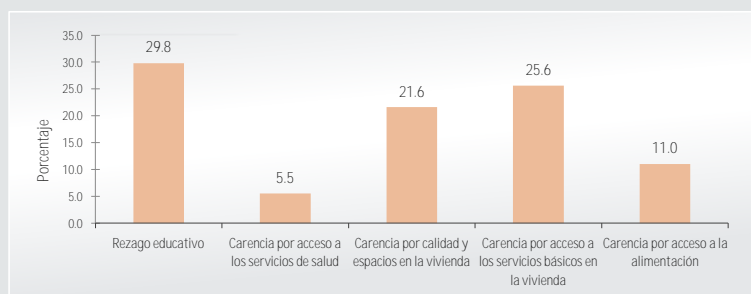

Río Lagartos, Yucatán

I. Información general del municipio, 2015

Población en viviendas particulares habitadas	Municipio	Entidad
	Río Lagartos	Yucatán
Número de personas	3,502	2,097,175
Porcentaje con respecto al total de la entidad	0.17	100.00
Viviendas particulares habitadas	Municipio	Entidad
	Río Lagartos	Yucatán
Número de viviendas	978	565,015
Porcentaje con respecto al total de la entidad	0.17	100.00

II. Indicadores de carencias sociales del municipio, 2015¹

III. Carencias en las viviendas del municipio, 2015¹

Carencia por calidad y espacios en la vivienda			
Número de personas con la carencia	Porcentaje respecto al total de personas	Número de viviendas con la carencia	Porcentaje respecto al total de viviendas
753	21.6	166	17.1