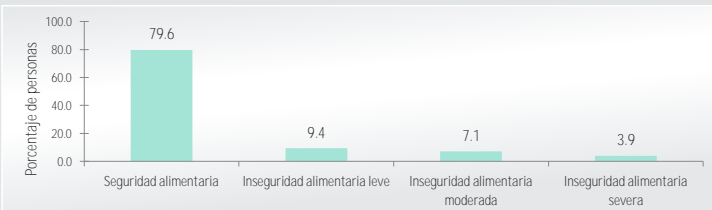

Carencia por servicios básicos en la vivienda			
Número de personas con la carencia	Porcentaje respecto al total de personas	Número de viviendas con la carencia	Porcentaje respecto al total de viviendas
850	25.6	223	24.6

Fuente: Secciones I-V elaboración de la SEDESOL con datos de la Encuesta Intercensal 2015.

IV. Principales rezagos en las viviendas del municipio, 2015¹

*Los componentes señalados no inciden de manera directa en la reducción de carencias sociales asociadas a vivienda.

V. Indicadores asociados a la carencia por acceso a la alimentación, 2015¹

Número de personas con la carencia	Porcentaje respecto al total de personas
377	11.0

VI. Localidades con mayor rezago social y ZAP urbanas en el municipio, 2010