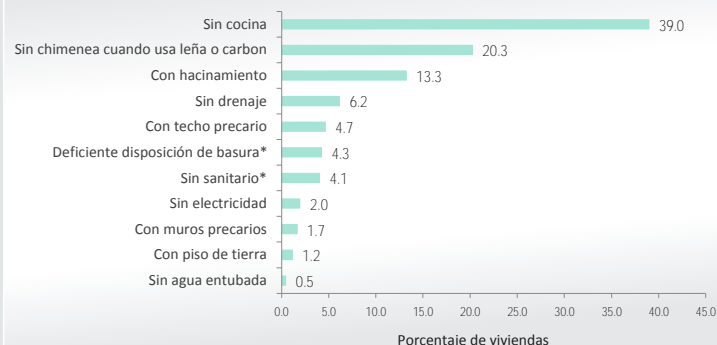

IV. Principales rezagos en las viviendas del municipio, 2015¹

*Los componentes señalados no inciden de manera directa en la reducción de carencias sociales asociadas a vivienda.

V. Indicadores asociados a la carencia por acceso a la alimentación, 2015¹

Número de personas con la carencia	Porcentaje respecto al total de personas
377	11.0