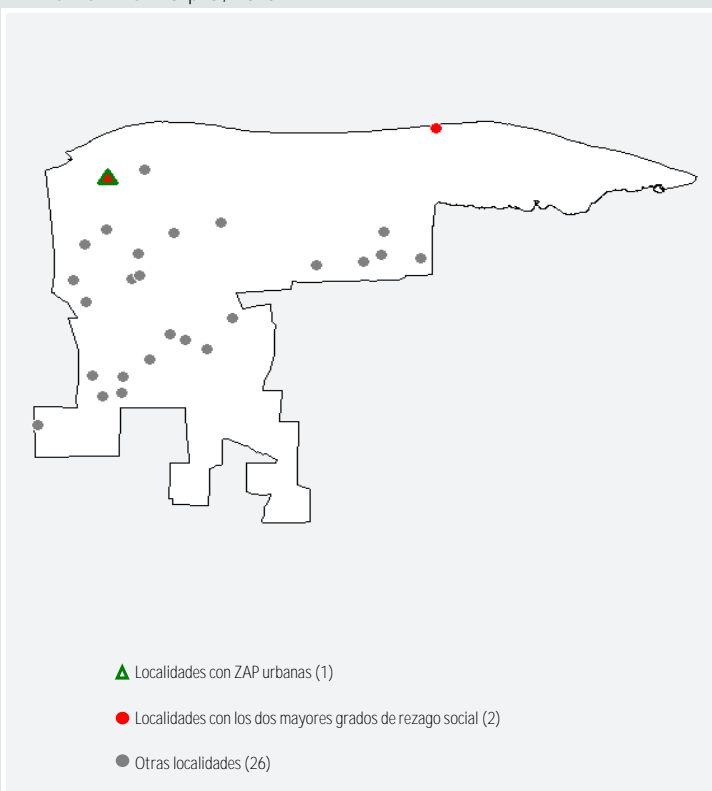

Fuente: Secciones I-V elaboración de la SEDESOL con datos de la Encuesta Intercensal 2015.

IV. Principales rezagos en las viviendas del municipio, 2015¹

*Los componentes señalados no inciden de manera directa en la reducción de carencias sociales asociadas a vivienda.

V. Indicadores asociados a la carencia por acceso a la alimentación, 2015¹

Número de personas con la carencia	Porcentaje respecto al total de personas
377	11.0

VI. Localidades con mayor rezago social y ZAP urbanas en el municipio, 2010