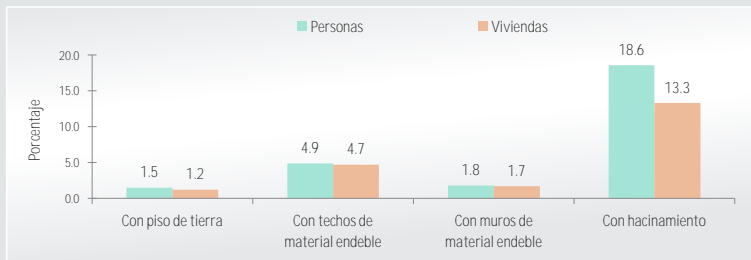

Río Lagartos, Yucatán

I. Información general del municipio, 2015

Población en viviendas particulares habitadas	Municipio	Entidad
	Río Lagartos	Yucatán
Número de personas	3,502	2,097,175
Porcentaje con respecto al total de la entidad	0.17	100.00
Viviendas particulares habitadas	Municipio	Entidad
	Río Lagartos	Yucatán
Número de viviendas	978	565,015
Porcentaje con respecto al total de la entidad	0.17	100.00

II. Indicadores de carencias sociales del municipio, 2015¹

III. Carencias en las viviendas del municipio, 2015¹

Carencia por calidad y espacios en la vivienda			
Número de personas con la carencia	Porcentaje respecto al total de personas	Número de viviendas con la carencia	Porcentaje respecto al total de viviendas
753	21.6	166	17.1